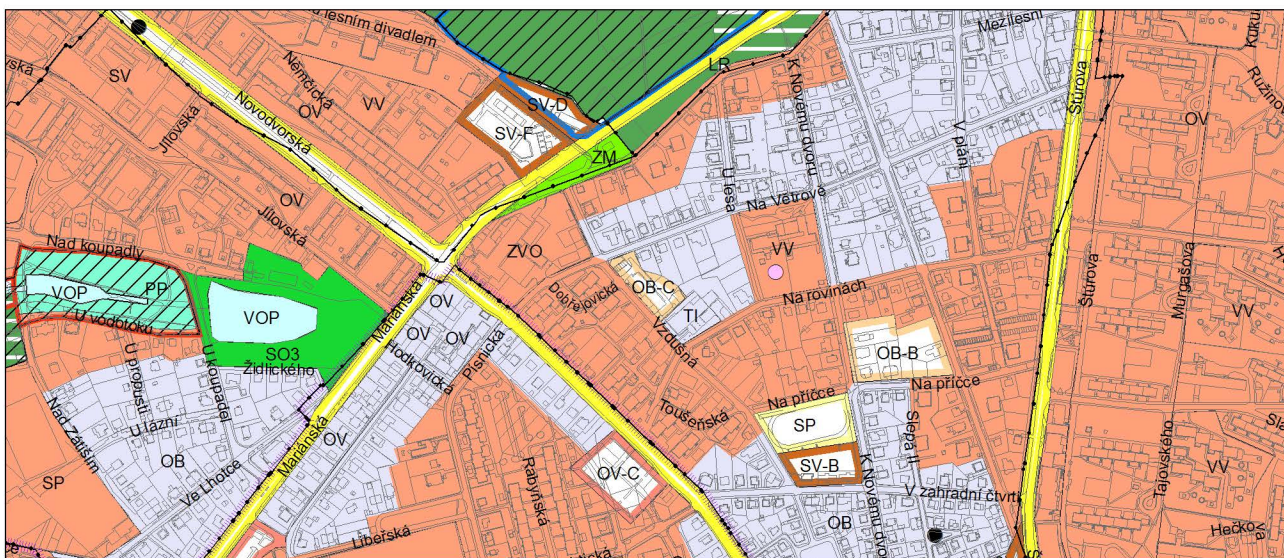

Výkres č. 31 – Podrobné členění ploch zeleně, platný stav k 1. 1. 2017

M 1 : 10 000

Promítnutí změny do výkresu č. 31 - Podrobné členění ploch zeleně

M 1 : 10 000